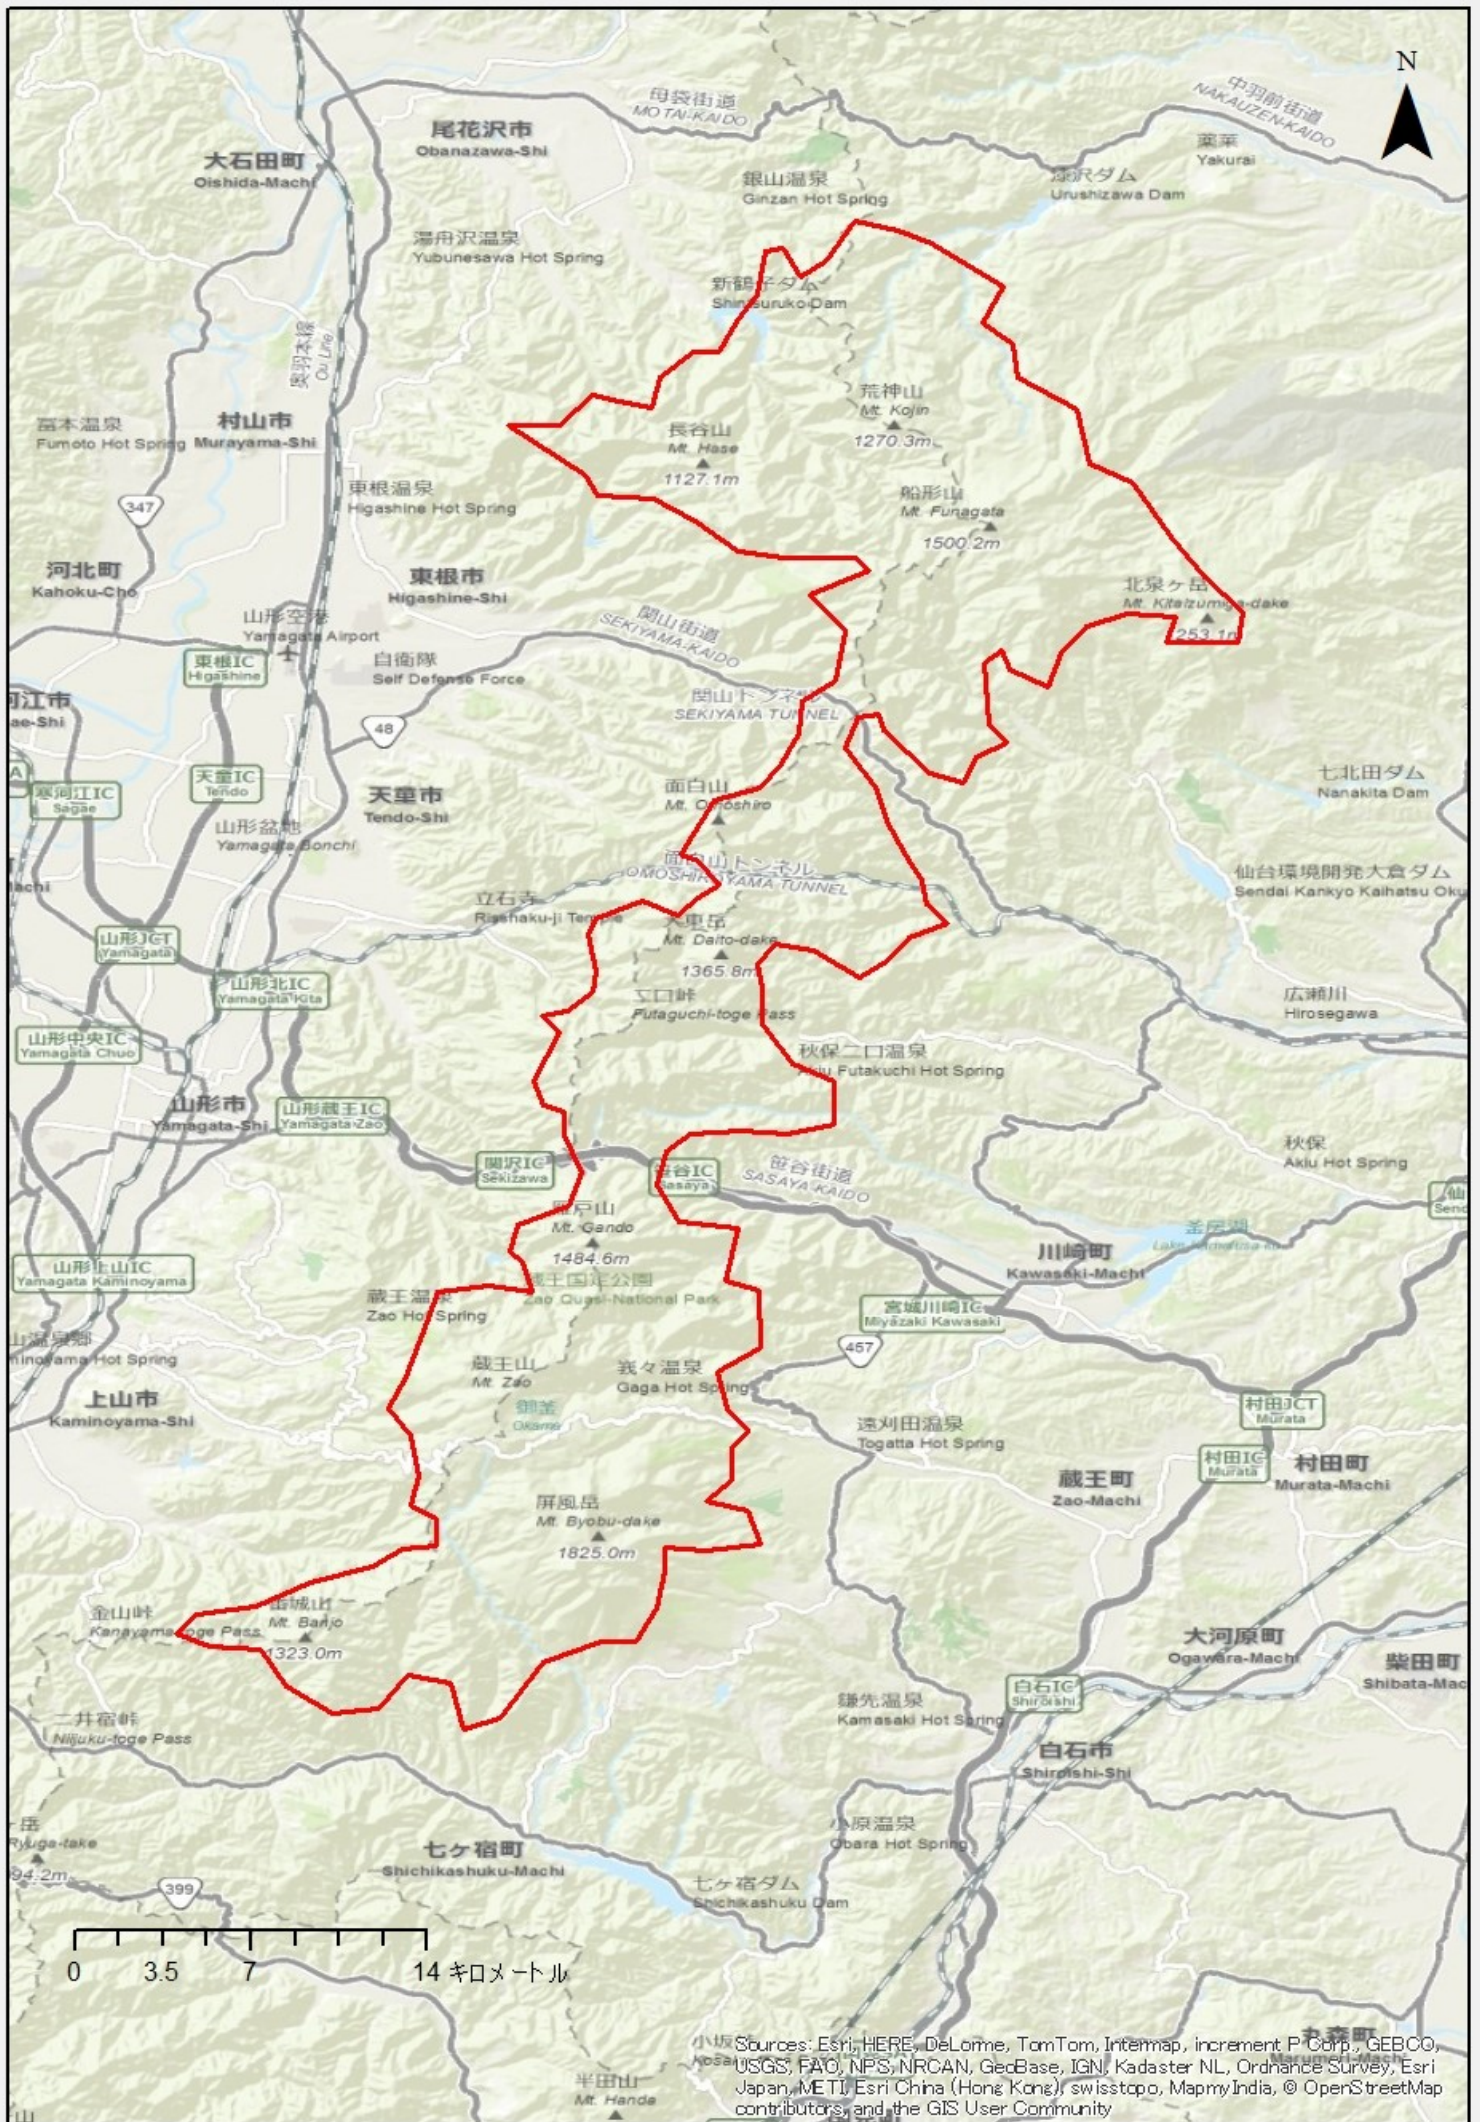

Sources: Esri, HERE, DeLorme, TomTom, Intermap, increment P Corp., GEBCO, USGS, FAO, NPS, NRCAN, GeBCO, IGN, Kadaster NL, Ordnance Survey, Esri Japan, METI, Esri China (Hong Kong), swisstopo, MapmyIndia, © OpenStreetMap contributors, and the GIS User Community