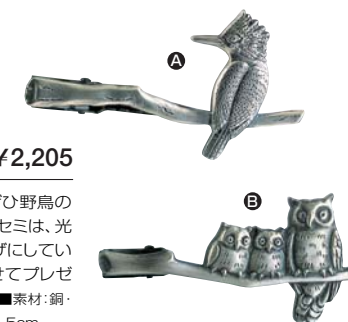

ネクタイ留め

600260	A ヤマセミ
600170	B フクロウ

各¥2,205

●野鳥のネクタイには、ぜひ野鳥のタイ留めをどうぞ。●カワセミは、光沢のあるホーニング仕上げにしています。●ネクタイと合わせてプレゼントにいかがでしょうか。■素材:銅・ニッケル合金 ■サイズ(約):4~5cm