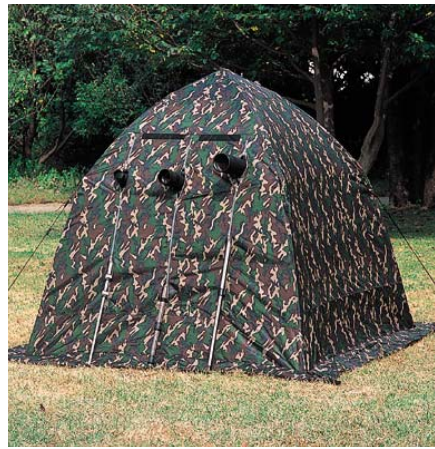

野鳥観察クイックブラインド **NEW** (B) ¥26,250

●わずか10秒程度で簡単に建てられ収納もあっという間に完了。三脚は1台〜最大3台まで設置可能(前面ファスナーの開口より、脚部を1本外に出して使用すると便利)。スコープ、カメラ、ビデオなど、目的に応じて複数設置できます。●同時に2人でイスに座って観察できる広さを確保。●前方には幅約4cmの観察用メッシュ窓を設定。後方には逆コの字の大型ファスナー開口を設け、出入りを容易にしました。●観察の際は、座面高30〜40cm程度の折りたたみ椅子を使用すると便利です。■サイズ(約):幅160×奥行160×高147cm、収納時:長さ105×径13cm ■重(約):3kg ■素材:生地/ポリエステル150D、フレーム/グラスファイバー ■付属品:収納袋、固定用ペグ(8本)、張綱(4本) ■中国製、(株)小川キャンパル ※実際の迷彩パターン・色は写真と異なる場合があります。あらかじめご了承ください。 ※極端な接近は野鳥の生活に悪影響を及ぼす可能性があります。無理な接近はせず、十分な距離を保ち、必ずフィールドマナーを守って使用してください。 ※晴天時用です。雨天での使用はお避けください。