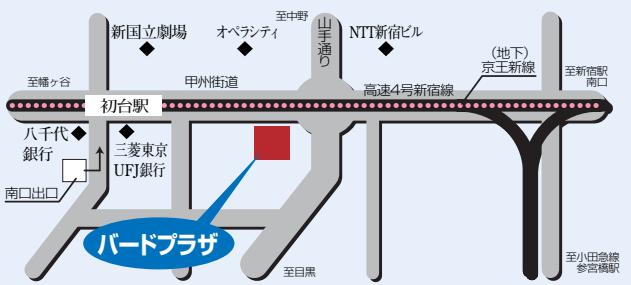

●あなたのお手元の「野鳥」誌を12冊まとめてファイルできます。●書棚の整理にご活用ください。●外張りは触感の良い布素材です。■色:深緑色

バードプラザ 小田急西新宿ビル1階です。

(財)日本野鳥の会の活動の紹介や各サンクチュアリの自然情報をご提供し、各種イベントを開催しています。また、バードウォッチング関連の用品を販売しており、お好みのスコープや双眼鏡をお試し・お買い求めになれます。

本カタログ掲載の商品は、バードプラザでもお求めになれます。商品の入荷状況などでご用意できない時もありますので、ご来店の前にお問い合わせ下さいませますようお願いいたします。